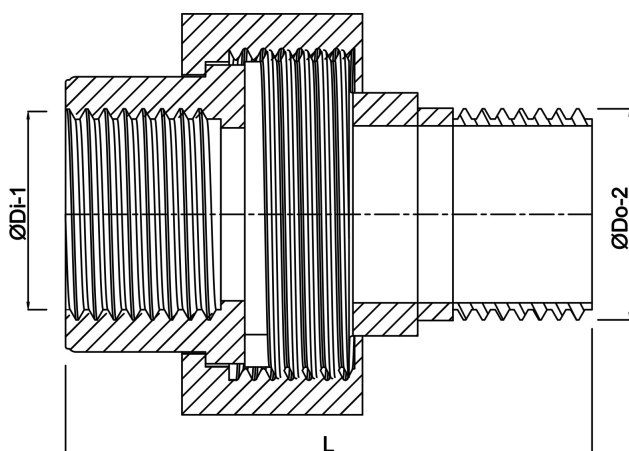

**Profec Nr. 341 Unionskoppling
gjutjärn svart 3/4" invändig
gänga x utvändig gänga 25bar
DVGW type konisk (1134104)**

TEKNISKA SPECIFIKATIONER

Typ	konisk
Material	gjutjärn svart
Godkännande	DVGW
Anslutning	invändig gänga x utvändig gänga
Fitting nr.	Nr. 341
Temperatur intervall	-20°C - 120°C
Tryck	25 bar
Storlek	3/4"
Yttre Ø	72 mm

DIMENSIONER

F-1	16 mm
F-2	17 mm
K-1	31 mm
K-2	31 mm
Kn	50 mm
L	72 mm

ØDi-1 3/4 "

ØDo-2 3/4 "

Genererad den: 24/05/2026

Bevo Nordic A/S
Pakhusgården 54
5000 Odense C
Danmark
+45 66 19 25 45
info@bevo.dk
<http://www.bevo.com>