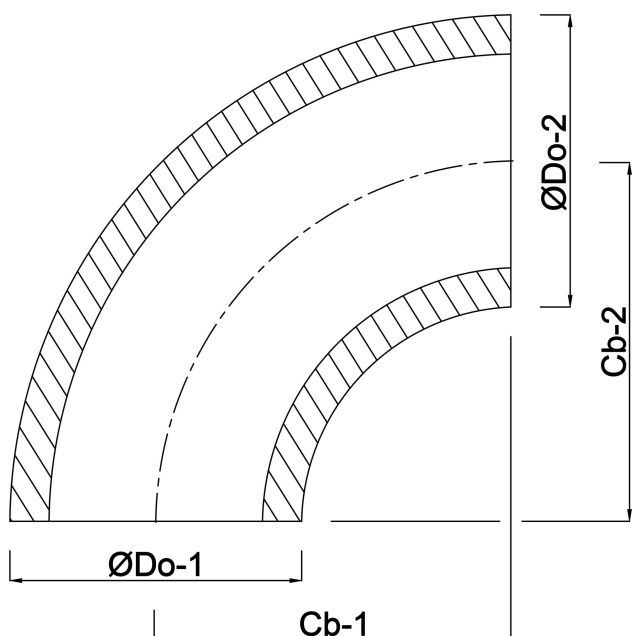

Svetsböj 90° rostfritt stål 316
26,9 mm x 26,9 mm x 2,0 mm
svetsning 186bar (0080673)

TEKNISKA SPECIFIKATIONER

Material rostfritt stål 316

Anslutning svetsning

DIN Standard DIN 2605

Vägg tjocklek 2,0 mm

Storlek 26,9 mm

Tryck 186 bar

DIMENSIONER

Cb-1 28 mm

Cb-2 28 mm

ØDo-1 26.9 mm

ØDo-2 26.9 mm

β 90 °

Genererad den: 22/05/2026