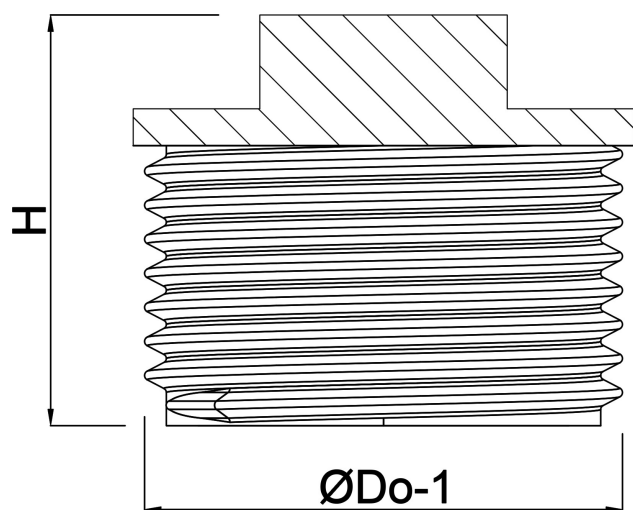

Profec Nr. 290 Plugg gjutjärn galvaniserad 1/2" utvändig gänga 25bar DVGW (1029004)

TEKNISKA SPECIFIKATIONER

Material	gjutjärn
Ytbehandling	galvaniserad
Godkännande	DVGW
Anslutning	utvändig gänga
Fitting nr.	Nr. 290
Temperatur intervall	-20°C - 120°C
Tryck	25 bar
Storlek	1/2"

DIMENSIONER

F-1	13 mm
H	26 mm
ØDo-1	1/2 "

Genererad den: 24/05/2026

Bevo Nordic A/S
Pakhusgården 54
5000 Odense C
Danmark
+45 66 19 25 45
info@bevo.dk
<http://www.bevo.com>