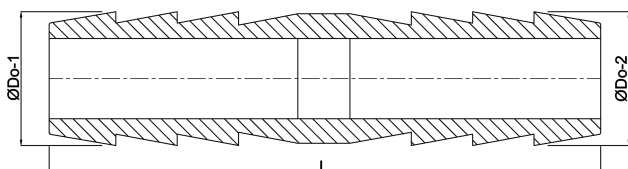

Dubbel slangkopplingshalva stål galvaniserad 125 mm slangkoppling (0200942)

TEKNISKA SPECIFIKATIONER

Material	stål
Ytbehandling	galvaniserad
Anslutning	slangkoppling
Storlek	125 mm

DIMENSIONER

L 300 mm

ØDo-1 125 mm

ØDo-2 125 mm

Genererad den: 23/05/2026

Bevo Nordic A/S
Pakhusgården 54
5000 Odense C
Danmark
+45 66 19 25 45
info@bevo.dk
<http://www.bevo.com>