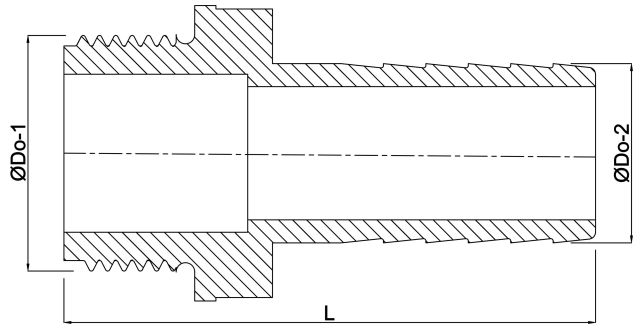

**Slangstuss PP 1 1/4" x 25 mm
utvändig gänga x
slangkoppling 6bar grå
(0330185)**

TEKNISKA SPECIFIKATIONER

Färg	grå
Material	PP
Anslutning	utvändig gänga x slangkoppling
Tryck	6 bar
Max temp.	80 °C
Storlek	1 1/4" x 25 mm
Skruvnyckel	41

DIMENSIONER

F-1	21 mm
L	75 mm
Lq-2	37 mm
ØDi-1	32.5 mm
ØDi-2	19.5 mm
ØDo-1	1 1/4 "
ØDo-2	25 mm

Genererad den: 23/05/2026

Bevo Nordic A/S
Pakhusgården 54
5000 Odense C
Danmark
+45 66 19 25 45
info@bevo.dk
<http://www.bevo.com>