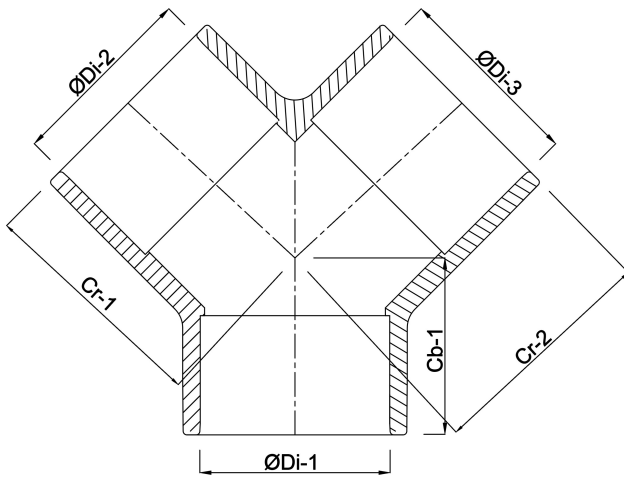

# TEKNISKA SPECIFIKATIONER

Färg grå

Material ABS/rostfritt stål

Anslutning limsockel

Tryck 10 bar

Storlek 63 mm

## DIMENSIONER

Cb-1 52.5 mm

Cr-1 71.5 mm

Cr-2 71.5 mm

ØDi-1 63 mm

ØDi-2 63 mm

ØDi-3 63 mm

**Genererad den: 22/05/2026**