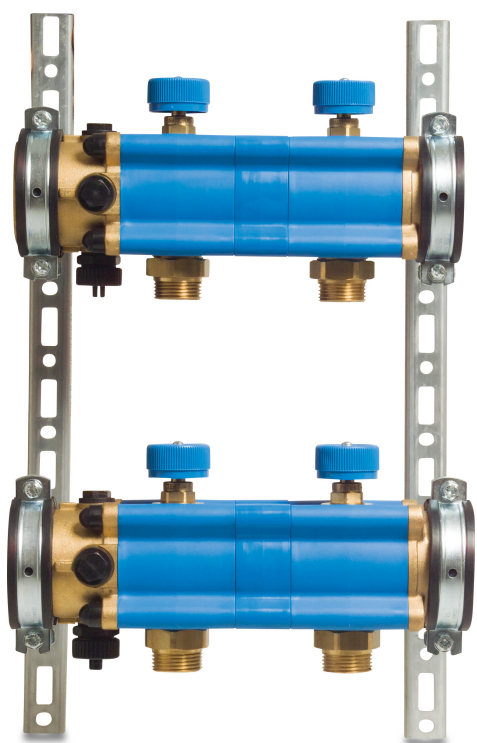

# Förgrening plast 1" utvändig gänga blå type Geokal 12- grupper (7000306)

# TEKNISKA SPECIFIKATIONER

Färg	blå
Typ	Geokal
Material	plast
Anslutning	utvändig gänga
Storlek	1"
Grupper	12

**Genererad den: 28/05/2026**

Bevo Nordic A/S  
Pakhusgården 54  
5000 Odense C  
Danmark  
+45 66 19 25 45  
[info@bevo.dk](mailto:info@bevo.dk)  
<http://www.bevo.com>