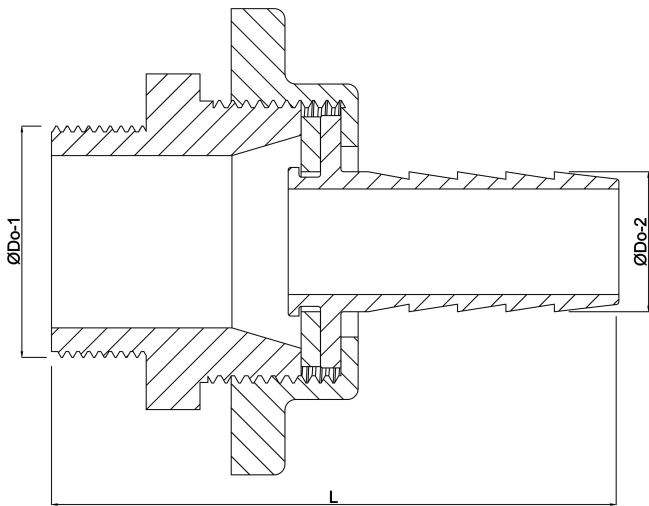

# TEKNISKA SPECIFIKATIONER

Typ packning i mutter

Material mässing

Anslutning slangkoppling

Max temp. 120 °C

Storlek 3/4" x 20 mm x 20 mm

Max temperatur 120 °C

## DIMENSIONER

Dq-2 17 mm

F-1 8 mm

L 68 mm

Lb 68 mm

Lq-2 25 mm

Nq-2 8

P-1 25 mm

ØDo-1 20 mm

ØDo-2 20 mm

**Genererad den: 13/03/2026**

Bevo Nordic A/S  
Pakhusgården 54  
5000 Odense C  
Danmark  
+45 66 19 25 45  
[info@bevo.dk](mailto:info@bevo.dk)  
<http://www.bevo.com>