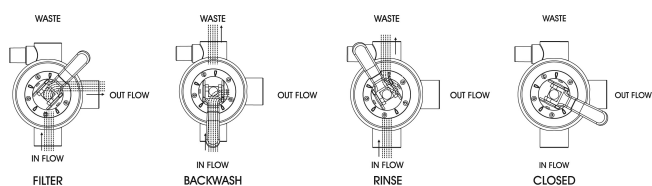

TEKNISKA SPECIFIKATIONER

Färg

vit

Packningsmaterial

NBR/TPE

Anslutning

invändig gänga

Max temp.

40 °C

Typ

6-way bolt valve, PCD 247mm

Egenskaper

för toppmonteringsfilter

Storlek

2"

Genererad den: 08/03/2026

Bevo Nordic A/S
Pakhusgården 54
5000 Odense C
Danmark
+45 66 19 25 45
info@bevo.dk
<http://www.bevo.com>