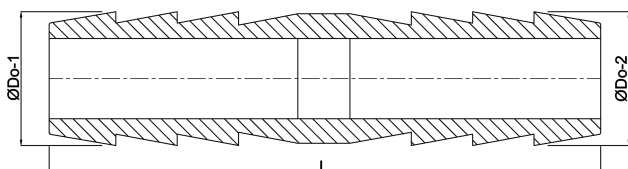

Dubbel slangkopplingshalva stål galvaniserad 100 mm slangkoppling (0200943)

TEKNISKA SPECIFIKATIONER

Material	stål
Ytbehandling	galvaniserad
Anslutning	slangkoppling
Storlek	100 mm

DIMENSIONER

L 300 mm

ØDo-1 100 mm

ØDo-2 100 mm

Genererad den: 23/05/2026

Bevo Nordic A/S
Pakhusgården 54
5000 Odense C
Danmark
+45 66 19 25 45
info@bevo.dk
<http://www.bevo.com>