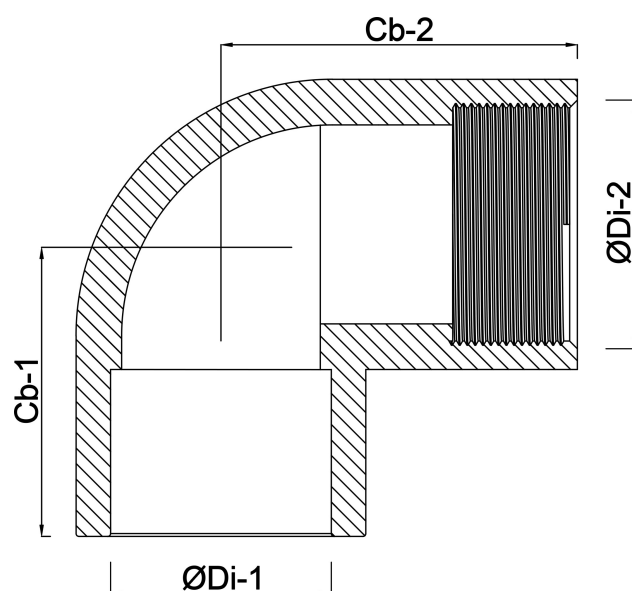

**Profec Böj 90° reducerad PVC-U 50 mm x 1 1/2" limsocket x invändig gänga 10bar grå**  
**(0110164)**

# TEKNISKA SPECIFIKATIONER

Färg	grå
Material	PVC-U
Anslutning	limsockel x invändig gänga
Tryck	10 bar
Storlek	50 mm x 1 1/2"

# DIMENSIONER

Cb-1	50 mm
Cb-2	50 mm
ØDi-1	1 1/2 "
ØDi-2	50 mm

**Genererad den: 22/05/2026**

Bevo Nordic A/S  
Pakhusgården 54  
5000 Odense C  
Danmark  
+45 66 19 25 45  
[info@bevo.dk](mailto:info@bevo.dk)  
<http://www.bevo.com>