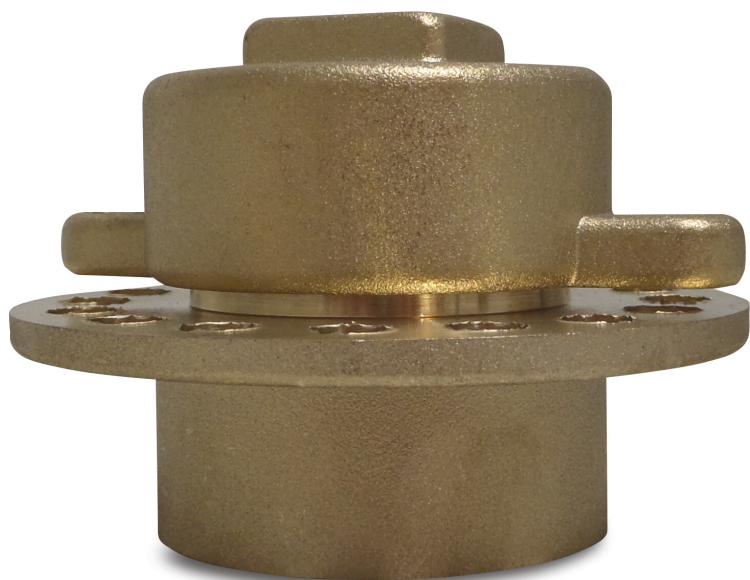

Profec Lastkombination mässing 2" invändig gänga (7004290)

TEKNISKA SPECIFIKATIONER

Material	mässing
Anslutning	invändig gänga
Storlek	2"

Genererad den: 24/05/2026

Bevo Nordic A/S
Pakhusgården 54
5000 Odense C
Danmark
+45 66 19 25 45
info@bevo.dk
<http://www.bevo.com>