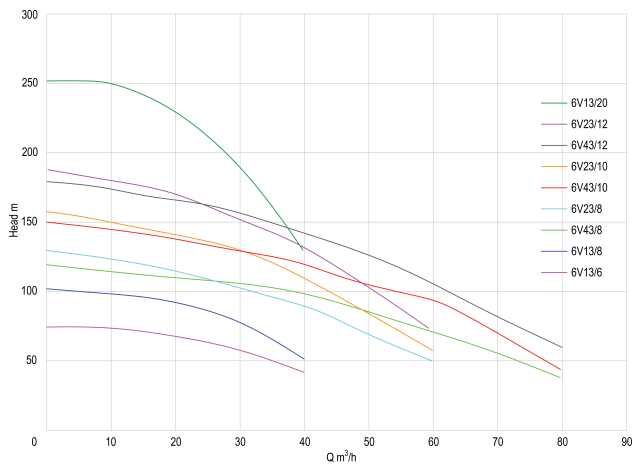

# TEKNISKA SPECIFIKATIONER

Färg grön

Material gjutjärn

Pump body gjutjärn

Material impeller 1 gjutjärn

Anslutning fläns

Yttre Ø 142 mm

Tryck 170

Motor RPM 2900

Typ 6V23/8

Kapacitet 38/95 - 65/47 m<sup>3</sup>/h

Uteffekt 25 Hk

MWC 125 m

Storlek DN85

Effekt 18.5 kW

Antal impeller 8

Max flow rate 60 m<sup>3</sup>/h

Effektivitet 66,7 %