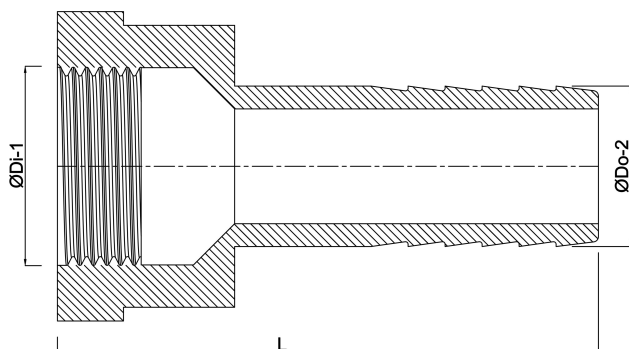

**Profec Slangstos sexkantig  
mässing 1" x 30 mm invändig  
gänga x slangkoppling 30bar  
(0411926)**

# TEKNISKA SPECIFIKATIONER

Material	mässing
Anslutning	invändig gänga x slangkoppling
Tryck	30 bar
Max temp.	120 °C
Storlek	1" x 30 mm
Max temperatur	120 °C
Skruvnyckel	37

# DIMENSIONER

Dq-2	29.5 mm
F-1	13 mm
L	49 mm
Lb	49 mm
Lq-2	21 mm
Nq-2	4
P-1	21 mm
ØDi-1	1 "

ØDi-2 27 mm

ØDo-2 32 mm

**Genererad den: 23/05/2026**

Bevo Nordic A/S  
Pakhusgården 54  
5000 Odense C  
Danmark  
+45 66 19 25 45  
[info@bevo.dk](mailto:info@bevo.dk)  
<http://www.bevo.com>