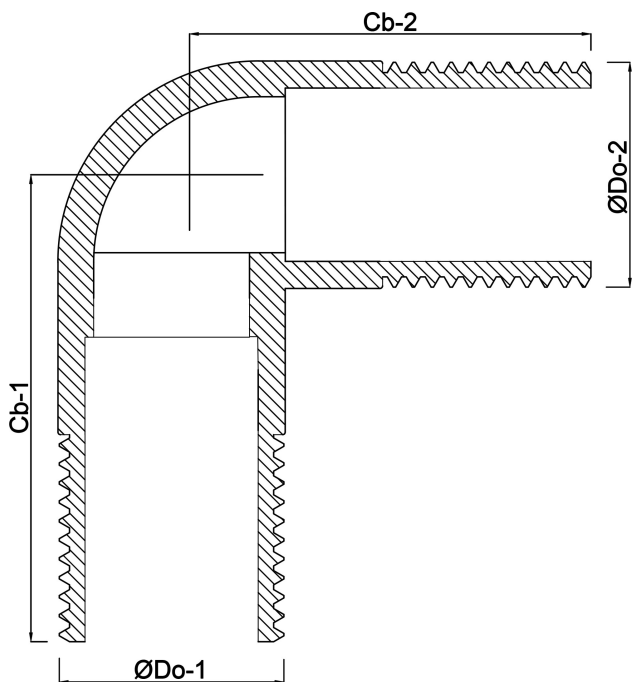

**Nr. 94 Böj mässing 1/2"**  
**utvändig gänga 10bar**  
**(0420508)**

# TEKNISKA SPECIFIKATIONER

Material	mässing
Anslutning	utvändig gänga
Fitting nr.	Nr. 94
Tryck	10 bar
Storlek	1/2"

## DIMENSIONER

Cb-1	21 mm
Cb-2	21 mm
ØDo-1	1/2 "
ØDo-2	1/2 "
β	90 °

**Genererad den: 23/05/2026**

Bevo Nordic A/S  
Pakhusgården 54  
5000 Odense C  
Danmark  
+45 66 19 25 45  
[info@bevo.dk](mailto:info@bevo.dk)  
<http://www.bevo.com>