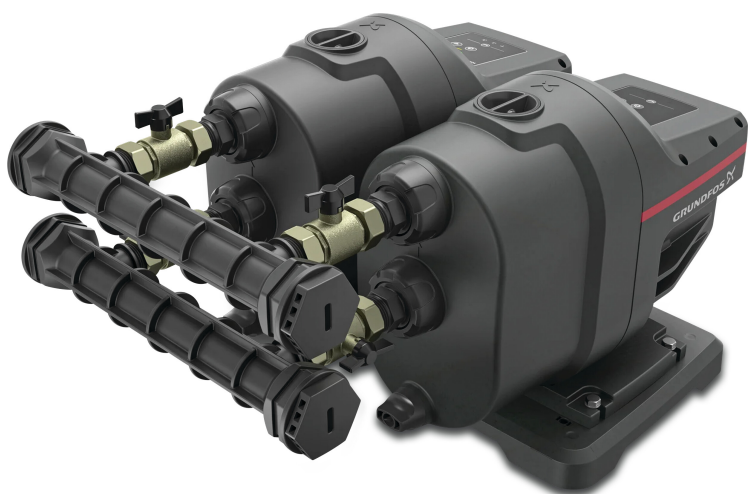

# Grundfos Dubbel tryckstegringspump plast 1" utvändig gänga 5.38A 230VAC type Scala1 5-55 (7043777)

GRUNDFOS 

# TEKNISKA SPECIFIKATIONER

Material	plast
Tilslutning	utvändig gänga
Anslutning	utvändig gänga
Volt	230VAC
Typ	Scala1 5-55
MWC	52 m
Storlek	1"
Storlek	1 "
Ampere	5.38 A

**Genererad den: 27/05/2026**

Bevo Nordic A/S  
Pakhusgården 54  
5000 Odense C  
Danmark  
+45 66 19 25 45  
[info@bevo.dk](mailto:info@bevo.dk)  
<http://www.bevo.com>