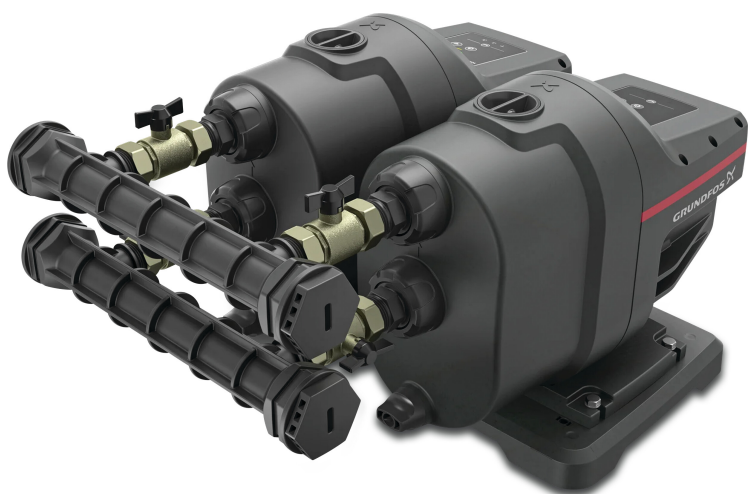

# Grundfos Dubbel tryckstegringspump plast 1" utvändig gänga 5.38A 230VAC type Scala1 5-55 (7043777)

GRUNDFOS 

# TEKNISKA SPECIFIKATIONER

Material	plast
Tilslutning	utvändig gänga
Anslutning	utvändig gänga
Volt	230VAC
Typ	Scala1 5-55
MWC	52 m
Storlek	1"
Storlek	1 "
Ampere	5.38 A

**Genererad den: 10/05/2026**

Bevo Nordic A/S  
Pakhusgården 54  
5000 Odense C  
Danmark  
+45 66 19 25 45  
[info@bevo.dk](mailto:info@bevo.dk)  
<http://www.bevo.com>