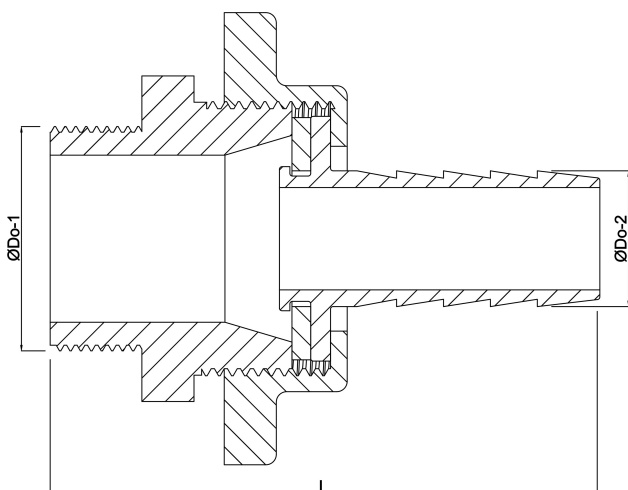

# TEKNISKA SPECIFIKATIONER

Typ packning i mutter

Material mässing

Anslutning slangkoppling

Max temp. 120 °C

Storlek 1" x 20 mm x 20 mm

Max temperatur 120 °C

# DIMENSIONER

F-1 8 mm

L 69 mm

Lb 69 mm

P-1 28 mm

ØDo-1 20 mm

ØDo-2 20 mm

**Genererad den: 23/05/2026**