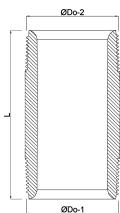

**Profec Nr. 23 Nippelrör stål
svart 2" utvändig gänga 16bar
200 mm (1167200)**

TEKNISKA SPECIFIKATIONER

Material	stål svart
Anslutning	utvändig gänga
DIN Standard	DIN 2982
Fitting nr.	Nr. 23
Tryck	16 bar
Storlek	2"
Längd	200 mm

DIMENSIONER

L	200 mm
ØDi-1	53.1 mm
ØDi-2	53.1 mm
ØDo-1	2 "
ØDo-2	2 "

Genererad den: 14/03/2026

Bevo Nordic A/S
Pakhusgården 54
5000 Odense C
Danmark
+45 66 19 25 45
info@bevo.dk
<http://www.bevo.com>