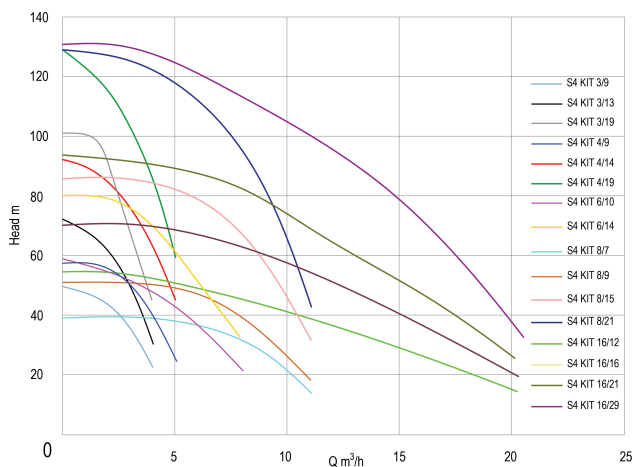

DAB Djupbrunnspump rostfritt stål 304 1 1/4" invändig gänga 3,6A 400VAC med 15m kabel type S4 KIT 6/10 (7033396)

TEKNISKA SPECIFIKATIONER

Material rostfritt stål 304

Pump body rostfritt stål 304

Material impeller 1 teknopolymer A

Uteffekt 1,5 Hk

Modell med 15m kabel

MWC 60 m

Storlek 1 1/4"

Vikt 13 kg

Effekt 1.1 kW

Höjd 873 mm

Ampere 3,6 A

Max flow rate 8.4 m³/h

Förpacknings dimensioner 120 x 120 x 973 mm
L/B/H

Genererad den: 27/05/2026

Bevo Nordic A/S
Pakhusgården 54
5000 Odense C
Danmark
+45 66 19 25 45
info@bevo.dk
<http://www.bevo.com>