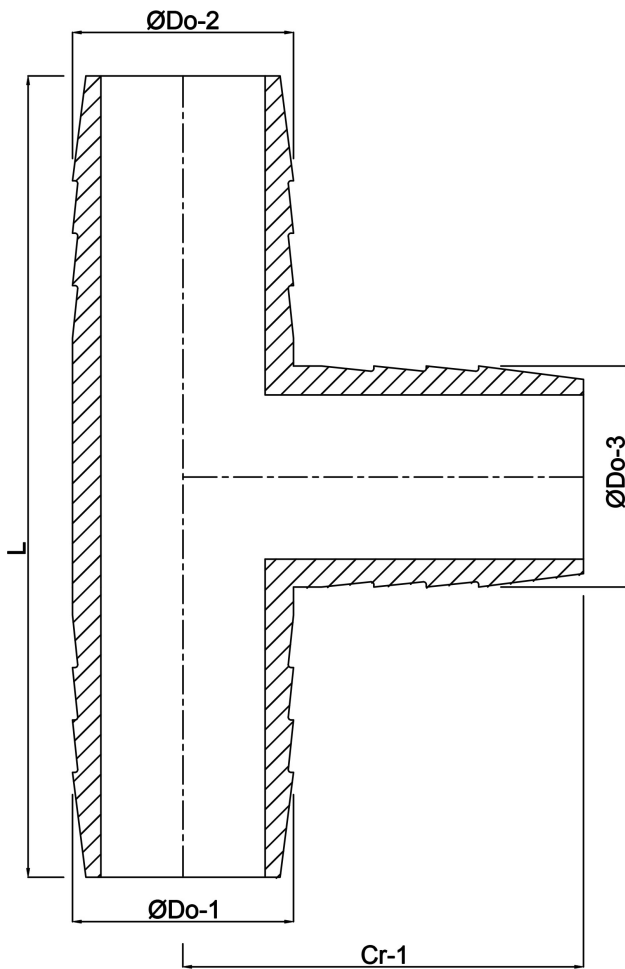

T-koppling 90° POM 19 mm
slangkoppling 10bar vit
(0440267)

TEKNISKA SPECIFIKATIONER

Färg vit

Material POM

Anslutning slangkoppling

Max temperatur 80 °C

Tryck 10 bar

Max temp. 80 °C

Storlek 19 mm

DIMENSIONER

Cr-1 45 mm

L 85 mm

β 90 °

Genererad den: 12/06/2026

Bevo Nordic A/S
Pakhusgården 54
5000 Odense C
Danmark
+45 66 19 25 45
info@bevo.dk
<http://www.bevo.com>