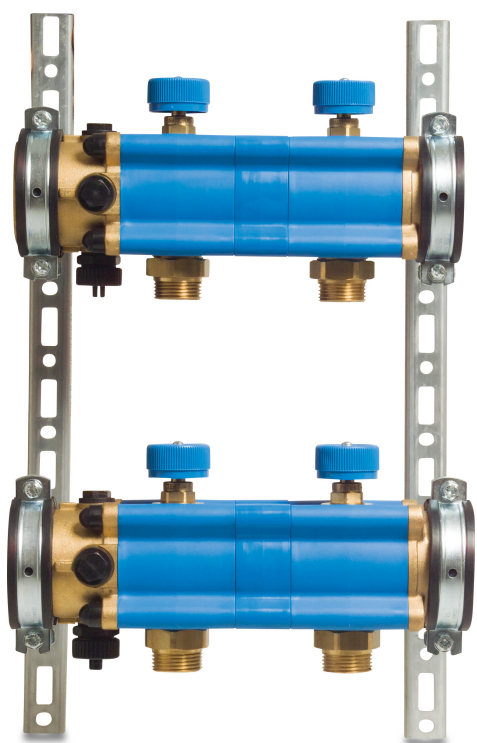

Förgrening plast 1" utvändig gänga blå type Geokal 11- grupper (7000305)

TEKNISKA SPECIFIKATIONER

Färg	blå
Typ	Geokal
Material	plast
Anslutning	utvändig gänga
Storlek	1"
Grupper	11

Genererad den: 24/05/2026