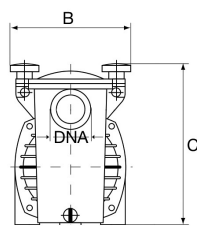

Max omgivningstemperatur 40 °C

IP värde IP55

Förpacknings dimensioner
L/B/H 510 x 230 x 320 mm

Motor RPM 2900

Typ Optima 75M

Kapacitet 16 m³/h

Uteffekt 0,75 Hk

Storlek 50 mm

Effekt 0.55 kW

Ampere 3,8 A

BEP Capacity 10

BEP Head 13

DIMENSIONER

A 470 mm

B 197 mm

C 265 mm

Egenskaper:

- Anslutning: 1 1/2" invändig gänga
- Union-koppling: Limmuff 50mm
- Genomskinligt lock
- Stort filter
- Isolering: Klass F
- Skydd: IP55
- Mekaniska tätningar: Kol/keramik/rostfritt stål AISI 316
- Axel: AISI 316
- Impeller: Noryl