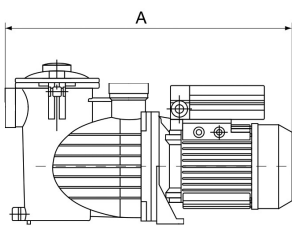

Max omgivningstemperatur 40 °C

IP värde IP55

Förpacknings dimensioner
L/B/H 510 x 230 x 320 mm

Motor RPM 2900

Typ Optima 75M

Kapacitet 16 m³/h

Uteffekt 0,75 Hk

Storlek 50 mm

Effekt 0.55 kW

Ampere 3,8 A

BEP Capacity 10

BEP Head 13

DIMENSIONER

A 470 mm

B 197 mm

C 265 mm

Egenskaper:

- Anslutning: 1 1/2" invändig gänga
- Union-koppling: Limmuff 50mm
- Genomskinligt lock
- Stort filter
- Isolering: Klass F
- Skydd: IP55
- Mekaniska tätningar: Kol/keramik/rostfritt stål AISI 316
- Axel: AISI 316
- Impeller: Noryl