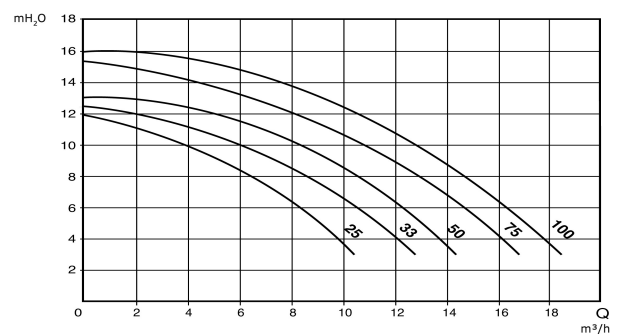

Max omgivningstemperatur 40 °C

IP värde IP55

Förpacknings dimensioner
L/B/H 510 x 230 x 320 mm

Motor RPM 2900

Typ Optima 75M

Kapacitet 16 m³/h

Uteffekt 0,75 Hk

Storlek 50 mm

Effekt 0.55 kW

Ampere 3,8 A

BEP Capacity 10

BEP Head 13

DIMENSIONER

A 470 mm

B 197 mm

C 265 mm