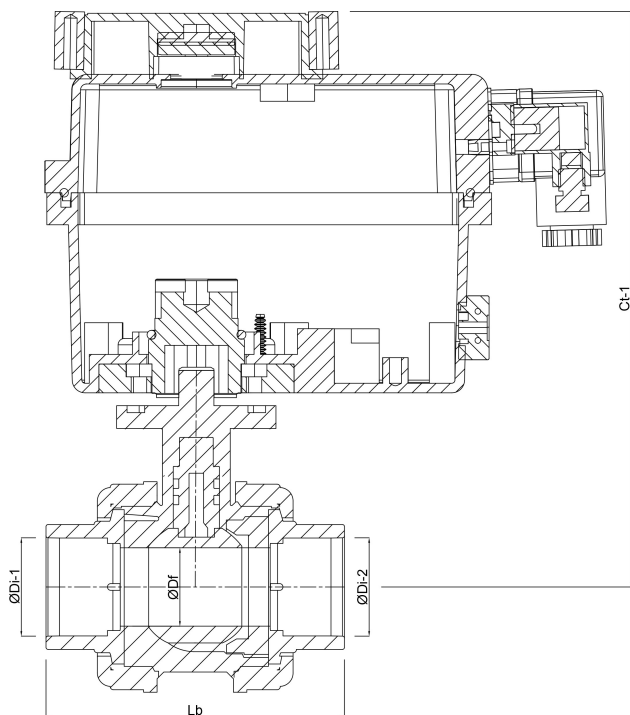

Profec Kulventil PVC-U 32 mm limsocket 16bar 24- 240VAC/VDC grå type Safe med don J4C S20 (7018920)

TEKNISKA SPECIFIKATIONER

| | |
|-----------------------|----------------------|
| Färg | grå |
| Typ | Safe med don J4C S20 |
| Material | PVC-U |
| Funktion | ställdon |
| Hus konstruktion | 3-delt |
| Konvertertid | 15 sek. |
| Materialhus | PVC-U |
| Packningsmaterial | hytrel/EPDM |
| Anslutning | limsocket |
| Volt | 24-240VAC/VDC |
| Max temperatur | 60 °C |
| Max omgivsetemperatur | -10 - +60 °C |
| Tryck | 16 bar |
| Storlek | 32 mm |

DIMENSIONER

| | |
|------|----------|
| Ct-1 | 230.5 mm |
|------|----------|

Lb 126 mm

ØDf 25 mm

ØDi-1 32 mm

ØDi-2 32 mm

PRODUKTINFORMATION

Anslutning enligt DIN 43650