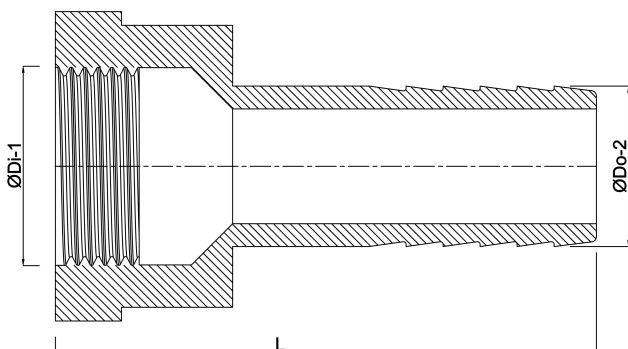

**Profec Slangstos sexkantig
mässing 1/2" x 10 mm invändig
gänga x slangkoppling 30bar
(0411911)**

TEKNISKA SPECIFIKATIONER

Material	mässing
Anslutning	invändig gänga x slangkoppling
Tryck	30 bar
Max temp.	120 °C
Storlek	1/2" x 10 mm
Max temperatur	120 °C
Skruvnyckel	25

DIMENSIONER

Dq-2	8 mm
F-1	12 mm
L	35.5 mm
Lb	44 mm
Lq-2	15 mm
Nq-2	3
P-1	22.5 mm
ØDi-1	1/2 "

ØDi-2

6 mm

ØDo-2

10 mm

Genererad den: 23/05/2026

Bevo Nordic A/S
Pakhusgården 54
5000 Odense C
Danmark
+45 66 19 25 45
info@bevo.dk
<http://www.bevo.com>