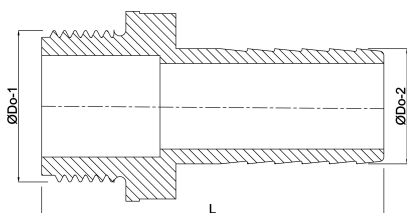

**Profec Slangstos PVC-U 2" x 60
mm utvändig gänga x
slangkoppling 10bar grå
(0110987)**

TEKNISKA SPECIFIKATIONER

Färg	grå
Material	PVC-U
Anslutning	utvändig gänga x slangkoppling
Tryck	10 bar
Storlek	2" x 60 mm
Skruvnyckel	60

DIMENSIONER

F-1	26 mm
L	65 mm
L	100 mm
Lq-2	65 mm
ØDo-1	2"
ØDo-2	60 mm

Genererad den: 13/03/2026

Bevo Nordic A/S
Pakhusgården 54
5000 Odense C
Danmark
+45 66 19 25 45
info@bevo.dk
<http://www.bevo.com>