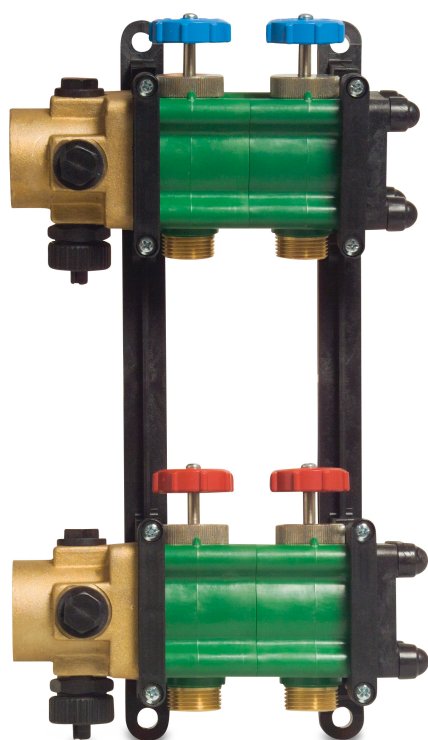

Grenrör 5/4" plast 3/4" utvändig gänga grön type Geotherm 12-grupper (7000322)

TEKNISKA SPECIFIKATIONER

Färg	grön
Typ	Geotherm
Material	plast
Anslutning	utvändig gänga
Storlek	3/4"
Grupper	12

PRODUKTINFORMATION

Inkl.: 2 x mässingskopplingar 1 1/4" invändig gänga med 4 anslutningar (1 för luftventilation, 1 för påfyllning/tömning och 2 för termometer) samt 2 mässingsändstycken

Genererad den: 28/05/2026

Bevo Nordic A/S
Pakhusgården 54
5000 Odense C
Danmark
+45 66 19 25 45
info@bevo.dk
<http://www.bevo.com>