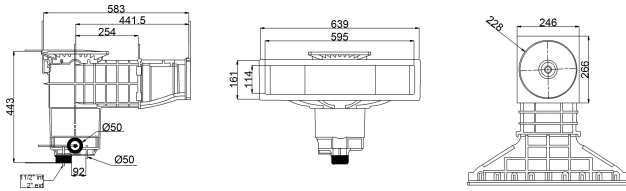

# Weltico Skimmer ABS 1 1/2" x 2" invändig gänga antracit type A600 Design (7039323)

weltico

# TEKNISKA SPECIFIKATIONER

Typ	A600 Design
Material	ABS/rostfritt stål
Lämplig för	liner och betong pooler
Anslutning	invändig gänga
Färg	antracit
Storlek	1 1/2" x 2"

## DIMENSIONER

A	583 mm
B	443 mm
C	639 mm
D	161 mm
E	266 mm
F	317 mm
G	595 mm
H	114 mm