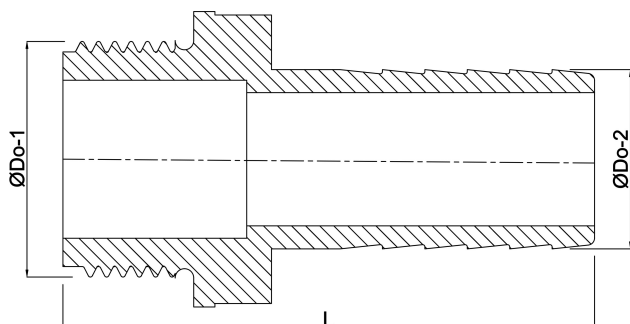

Profec Slangstos mässing 3/4" x 16 mm utvändig gänga x slangkoppling 30bar (0411760)

TEKNISKA SPECIFIKATIONER

Material	mässing
Anslutning	utvändig gänga x slangkoppling
Tryck	30 bar
Max temp.	120 °C
Storlek	3/4" x 16 mm
Max temperatur	120 °C
Skruvnyckel	27

DIMENSIONER

Dq-2	13 mm
F-1	10 mm
L	41 mm
Lb	41 mm
Lq-2	17 mm
Nq-2	3
P-1	17 mm
ØDi-1	20 mm

ØDi-2 11 mm

ØDo-1 3/4 "

ØDo-2 16 mm

Genererad den: 23/05/2026

Bevo Nordic A/S
Pakhusgården 54
5000 Odense C
Danmark
+45 66 19 25 45
info@bevo.dk
<http://www.bevo.com>