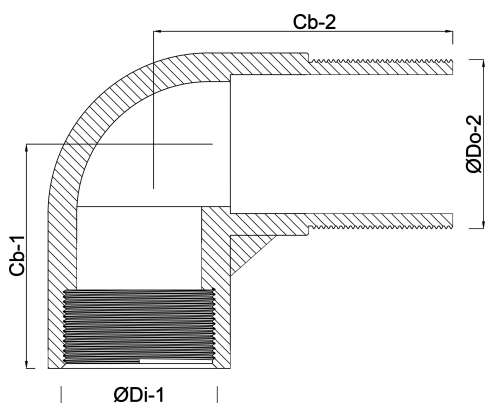

Nr. 92 Böj 90° brons 1 1/2"
invändig gänga x utvändig
gänga 16bar (0720221)

TEKNISKA SPECIFIKATIONER

Material	brons
Anslutning	invändig gänga x utvändig gänga
Fitting nr.	Nr. 92
Storlek	1 1/2"
Tryck	16 bar

DIMENSIONER

Cb-1	50 mm
Cb-2	65 mm
ØDi-1	1 1/2 "
ØDo-1	1 1/2 "
β	90 °

Genererad den: 13/03/2026

Bevo Nordic A/S
Pakhusgården 54
5000 Odense C
Danmark
+45 66 19 25 45
info@bevo.dk
<http://www.bevo.com>