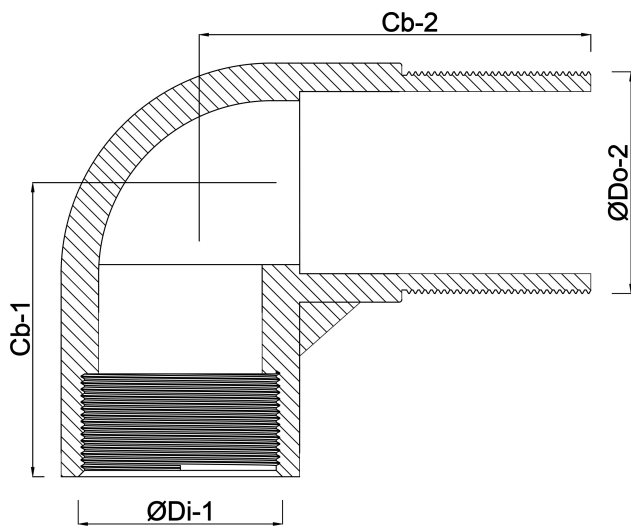

Nr. 92 Böj 90° brons 1 1/2"
invändig gänga x utvändig
gänga 16bar (0720221)

TEKNISKA SPECIFIKATIONER

| | |
|-------------|---------------------------------|
| Material | brons |
| Anslutning | invändig gänga x utvändig gänga |
| Fitting nr. | Nr. 92 |
| Storlek | 1 1/2" |
| Tryck | 16 bar |

DIMENSIONER

| | |
|-------|---------|
| Cb-1 | 50 mm |
| Cb-2 | 65 mm |
| ØDi-1 | 1 1/2 " |
| ØDo-1 | 1 1/2 " |
| β | 90 ° |

Genererad den: 24/05/2026

Bevo Nordic A/S
Pakhusgården 54
5000 Odense C
Danmark
+45 66 19 25 45
info@bevo.dk
<http://www.bevo.com>