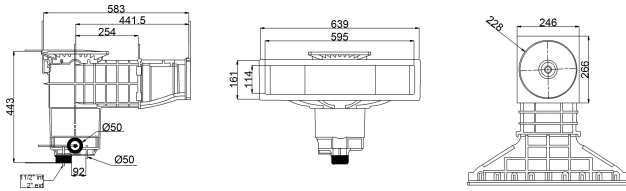

# Weltico Skimmer ABS 1 1/2" x 2" invändig gänga vit type A600 Design (7039322)

weltico

# TEKNISKA SPECIFIKATIONER

Typ	A600 Design
Material	ABS/rostfritt stål
Lämplig för	liner och betong pooler
Anslutning	invändig gänga
Färg	vit
Storlek	1 1/2" x 2"

## DIMENSIONER

A	583 mm
B	443 mm
C	639 mm
D	161 mm
E	266 mm
F	317 mm
G	595 mm
H	114 mm