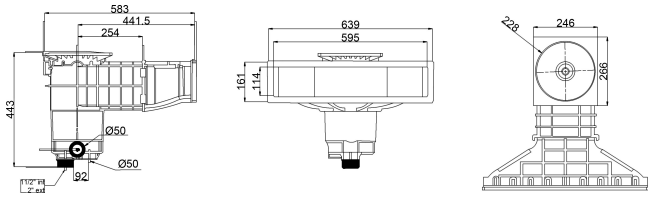

Weltico Skimmer ABS 1 1/2" x 2" invändig gänga vit type A600 Design (7039322)

weltico

TEKNISKA SPECIFIKATIONER

Typ	A600 Design
Material	ABS/rostfritt stål
Lämplig för	liner och betong pooler
Anslutning	invändig gänga
Färg	vit
Storlek	1 1/2" x 2"

DIMENSIONER

A	583 mm
B	443 mm
C	639 mm
D	161 mm
E	266 mm
F	317 mm
G	595 mm
H	114 mm

PRODUKTINFORMATION

Cirka 7 m³/h (vid en hastighet av 1,5 m/s) om ansluten till 1 1/2"-utloppet med ett Ø50 rör
Cirka 10 m³/h (vid en hastighet av 1,5 m/s) om ansluten till 2"-utloppet med ett Ø63 rör