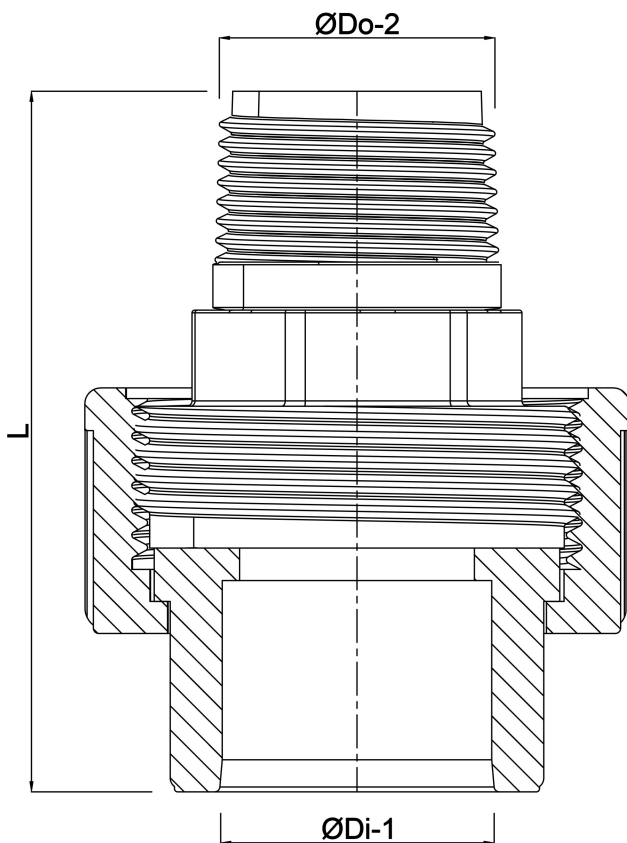

**Profec Unionsadapter
PVC/rostfritt stål 316 32 mm x
1" limsockel x utvändig gänga
10bar grå (0102112)**

TEKNISKA SPECIFIKATIONER

Färg	grå
Material	PVC/rostfritt stål 316
Packningsmaterial	EPDM
Anslutning	limsockel x utvändig gänga
Tryck	10 bar
Storlek	32 mm x 1"

DIMENSIONER

L	79 mm
ØDi-1	32 mm
ØDo-2	1 "

Genererad den: 22/05/2026

Bevo Nordic A/S
Pakhusgården 54
5000 Odense C
Danmark
+45 66 19 25 45
info@bevo.dk
<http://www.bevo.com>