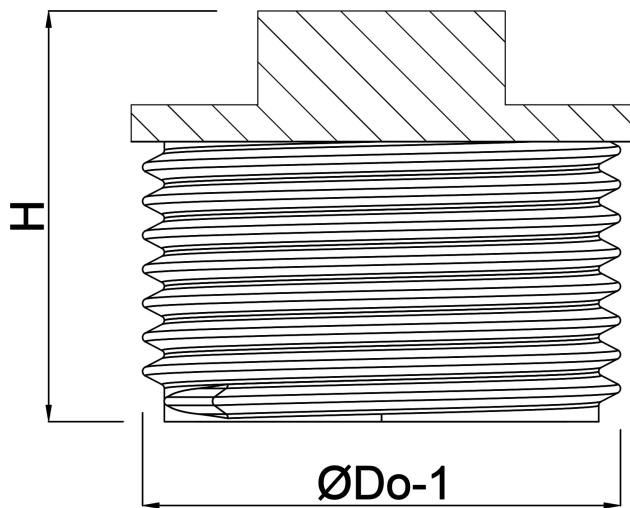

Profec Nr. 290 Plugg mässing 1" utvändig gänga 30bar (0710391)

TEKNISKA SPECIFIKATIONER

Material	mässing
Anslutning	utvändig gänga
Fitting nr.	Nr. 290
Temperatur intervall	-10°C - 115°C
Storlek	1"
Tryck	30 bar

DIMENSIONER

F-1	8 mm
H	22 mm
ØDo-1	1 "

Genererad den: 24/05/2026

Bevo Nordic A/S
Pakhusgården 54
5000 Odense C
Danmark
+45 66 19 25 45
info@bevo.dk
<http://www.bevo.com>