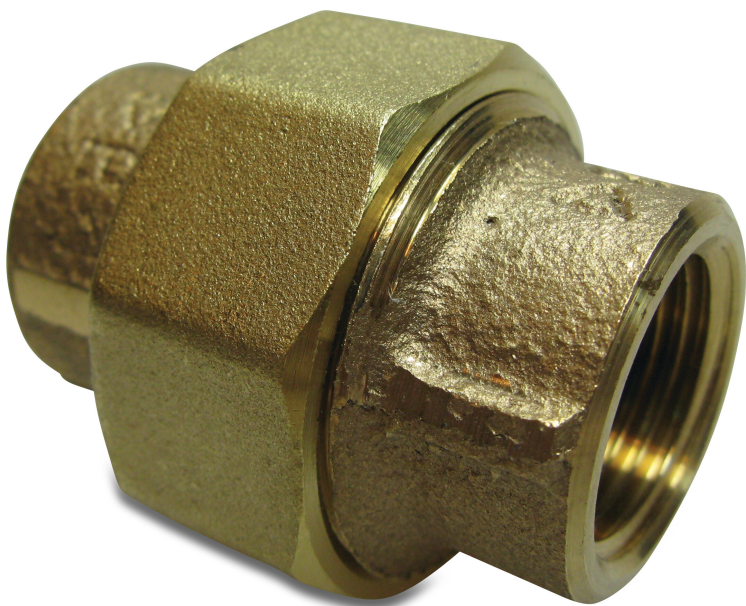

**Nr. 340 Unionskoppling brons**  
**3/4" invändig gänga 16bar**  
**type konisk (0720547)**

# TEKNISKA SPECIFIKATIONER

Typ	konisk
Material	brons
Anslutning	invändig gänga
Fitting nr.	Nr. 340
Storlek	3/4"
Längd	50 mm
Tryck	16 bar

**Genererad den: 24/05/2026**

Bevo Nordic A/S  
Pakhusgården 54  
5000 Odense C  
Danmark  
+45 66 19 25 45  
[info@bevo.dk](mailto:info@bevo.dk)  
<http://www.bevo.com>