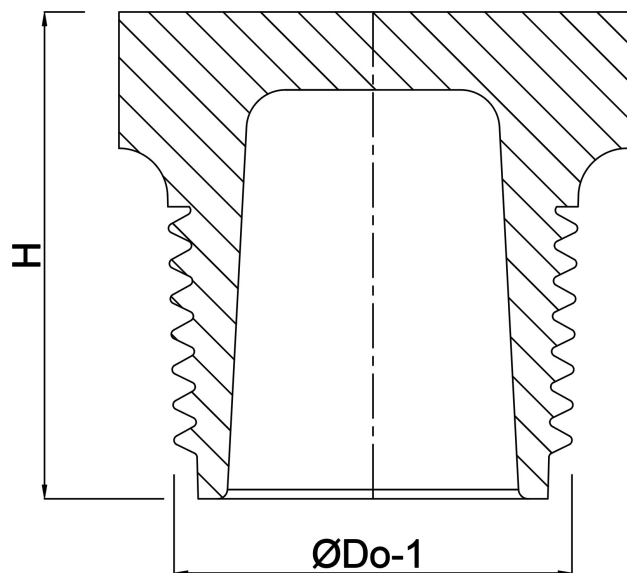

Profec Plugg PVC-U 2" utvändig gänga 10bar grå (0110606)

TEKNISKA SPECIFIKATIONER

Färg	grå
Material	PVC-U
Anslutning	utvändig gänga
Tryck	10 bar
Storlek	2"

DIMENSIONER

H	42 mm
ØDo-1	2"

Genererad den: 22/05/2026