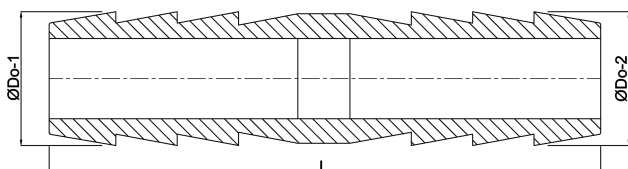

Dubbel slangkopplingshalva stål galvaniserad 150 mm slangkoppling (0200941)

TEKNISKA SPECIFIKATIONER

Material	stål
Ytbehandling	galvaniserad
Anslutning	slangkoppling
Storlek	150 mm

DIMENSIONER

L 300 mm

ØDo-1 150 mm

ØDo-2 150 mm

Genererad den: 23/05/2026

Bevo Nordic A/S
Pakhusgården 54
5000 Odense C
Danmark
+45 66 19 25 45
info@bevo.dk
<http://www.bevo.com>