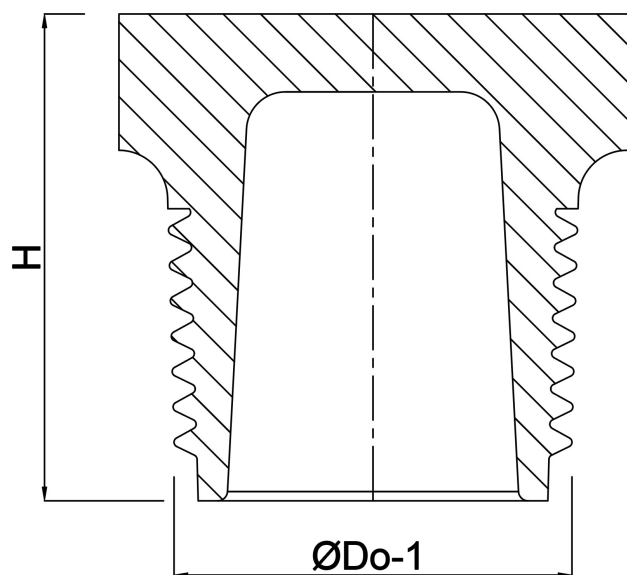

Profec Plugg PVC-U 2 1/2" utvändig gänga 10bar grå (0110607)

TEKNISKA SPECIFIKATIONER

Färg	grå
Material	PVC-U
Anslutning	utvändig gänga
Tryck	10 bar
Storlek	2 1/2"

DIMENSIONER

H	46 mm
ØDo-1	2 1/2 "

Genererad den: 22/05/2026