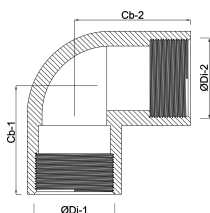

**Profec Nr. 90 Böj 90° gjutjärn
svart 2" invändig gänga 25bar
DVGW (1109009)**

TEKNISKA SPECIFIKATIONER

Material	gjutjärn svart
Godkännande	DVGW
Anslutning	invändig gänga
Fitting nr.	Nr. 90
Temperatur intervall	-20°C - 120°C
Tryck	25 bar
Storlek	2"

DIMENSIONER

Cb-1	48 mm
Cb-2	48 mm
ØDi-1	2 "
ØDi-2	2 "
β	90 °

Genererad den: 14/03/2026

Bevo Nordic A/S
Pakhusgården 54
5000 Odense C
Danmark
+45 66 19 25 45
info@bevo.dk
<http://www.bevo.com>