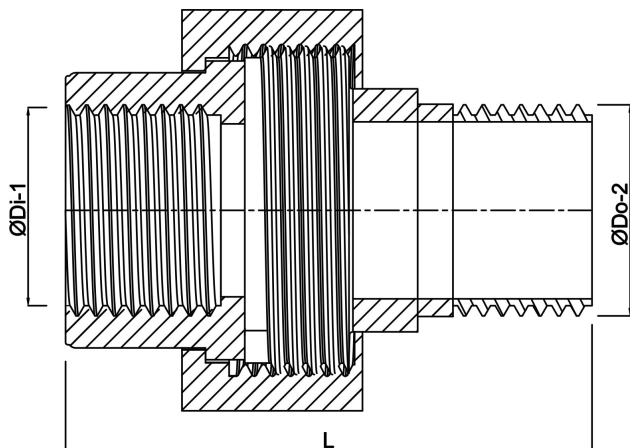

**Profec Nr. 331 Unionskoppling  
gjutjärn galvaniserad 2"  
invändig gänga x utvändig  
gänga 25bar DVGW type flat  
(1033109)**

# TEKNISKA SPECIFIKATIONER

Typ	flat
Material	gjutjärn
Ytbehandling	galvaniserad
Godkännande	DVGW
Packningsmaterial	NBR
Anslutning	invändig gänga x utvändig gänga
Fitting nr.	Nr. 331
Tryck	25 bar
Storlek	2"
Längd	109 mm

# DIMENSIONER

F-1	25 mm
F-2	27 mm
K-1	65 mm
K-2	65 mm
Kn	89 mm

L 107 mm

ØDi-1 2 "

ØDo-2 2 "

**Genererad den: 28/05/2026**

Bevo Nordic A/S  
Pakhusgården 54  
5000 Odense C  
Danmark  
+45 66 19 25 45  
[info@bevo.dk](mailto:info@bevo.dk)  
<http://www.bevo.com>