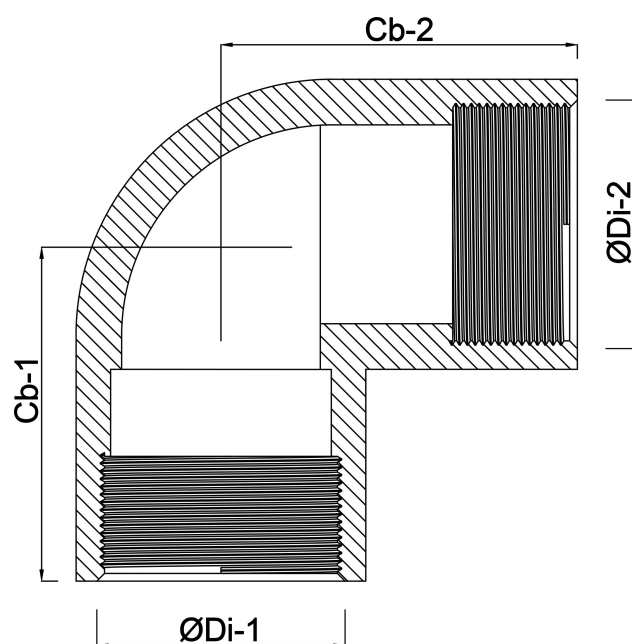

# TEKNISKA SPECIFIKATIONER

Färg grå

Material PVC-U

Anslutning invändig gänga

Tryck 10 bar

Storlek 1 1/2"

## DIMENSIONER

Cb-1 50 mm

Cb-2 50 mm

F-1 20 mm

ØDi-1 1 1/2 "

ØDi-2 1 1/2 "

β 90 °

**Genererad den: 22/05/2026**