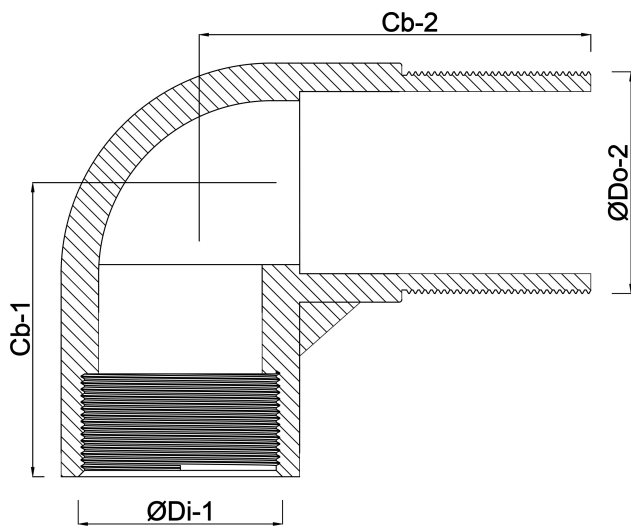

Nr. 92 Böj 90° brons 2"
invändig gänga x utvändig
gänga 16bar (0720222)

TEKNISKA SPECIFIKATIONER

Material	brons
Anslutning	invändig gänga x utvändig gänga
Fitting nr.	Nr. 92
Storlek	2"
Tryck	16 bar

DIMENSIONER

Cb-1	67 mm
Cb-2	73 mm
ØDi-1	2 "
ØDo-1	2 "
β	90 °

Genererad den: 24/05/2026

Bevo Nordic A/S
Pakhusgården 54
5000 Odense C
Danmark
+45 66 19 25 45
info@bevo.dk
<http://www.bevo.com>