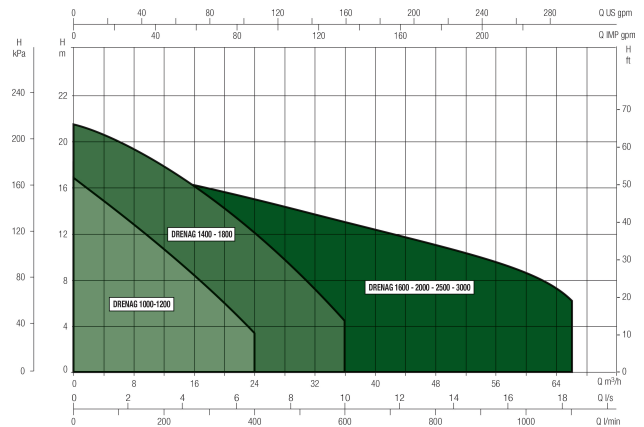

# TEKNISKA SPECIFIKATIONER

Färg	rostfritt stål
Material	rostfritt stål 304
Pump body	rostfritt stål 304
Anslutning	invändig gänga
Volt	230VAC
Max temperatur	35 °C
Minste mellantemperatur (kontinuerlig)	0 °C
Max omgivningstemperatur	40 °C
Typ	Drenag 1000 MA
Uteffekt	1,36 Hk
Material impeller 1	rostfritt stål 304
MWC	15,3 m
Storlek	1 1/2"
Flyter	inkluderad
Effekt	1 kW
Ampere	6 A

Max flow rate

18 m<sup>3</sup>/h

## DIMENSIONER

A 215 mm

C 175 mm

D 71 mm

H 413 mm

H-1 385 mm