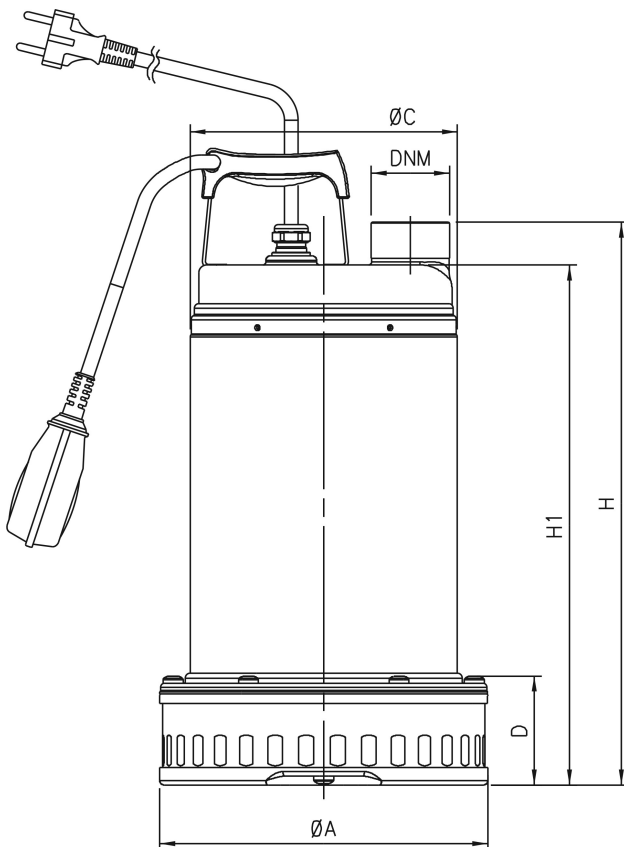

# TEKNISKA SPECIFIKATIONER

Färg	rostfritt stål
Material	rostfritt stål 304
Pump body	rostfritt stål 304
Anslutning	invändig gänga
Volt	230VAC
Max temperatur	35 °C
Minste mellantemperatur (kontinuerlig)	0 °C
Max omgivningstemperatur	40 °C
Typ	Drenag 1000 MA
Uteffekt	1,36 Hk
Material impeller 1	rostfritt stål 304
MWC	15,3 m
Storlek	1 1/2"
Flyter	inkluderad
Effekt	1 kW
Ampere	6 A

## DIMENSIONER

A 215 mm

C 175 mm

D 71 mm

H 413 mm

H-1 385 mm