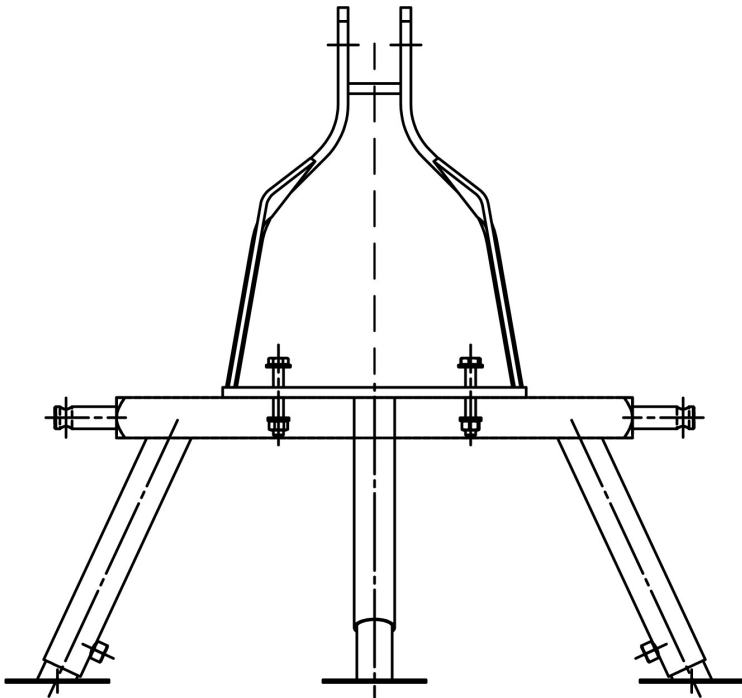

# Rovatti 3-punktsmontering för traktor stål type A4T (7024369)

**rovatti pompe**

# TEKNISKA SPECIFIKATIONER

Material	stål
----------	------

Typ	A4T
-----	-----

**Genererad den: 06/10/2025**

Bevo Nordic A/S  
Pakhusgården 54  
5000 Odense C  
Danmark  
+45 66 19 25 45  
[info@bevo.dk](mailto:info@bevo.dk)  
<http://www.bevo.com>