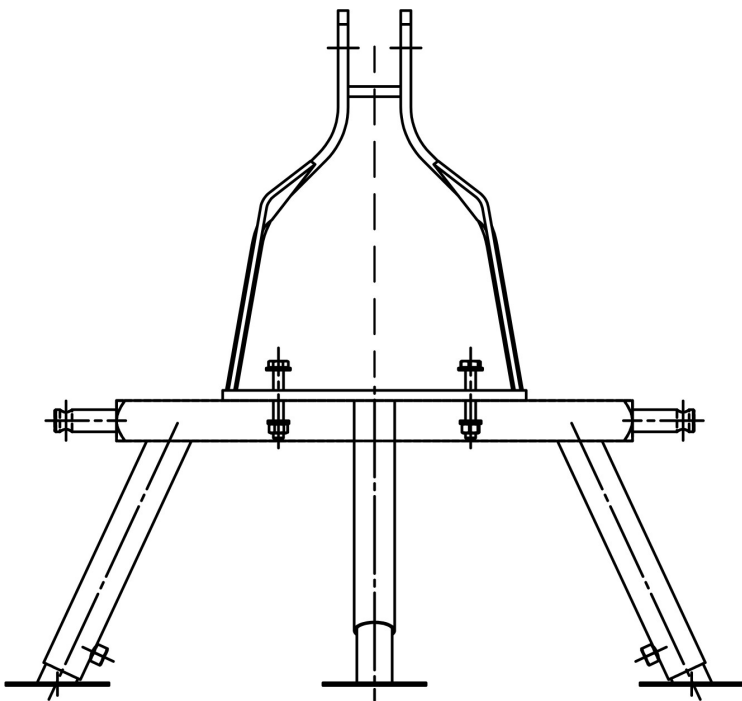

# Rovatti 3-punktsmontering för traktor stål type A4T (7024369)

**rovatti pompe**

# TEKNISKA SPECIFIKATIONER

Material	stål
----------	------

Typ	A4T
-----	-----

**Genererad den: 26/05/2026**

Bevo Nordic A/S  
Pakhusgården 54  
5000 Odense C  
Danmark  
+45 66 19 25 45  
[info@bevo.dk](mailto:info@bevo.dk)  
<http://www.bevo.com>