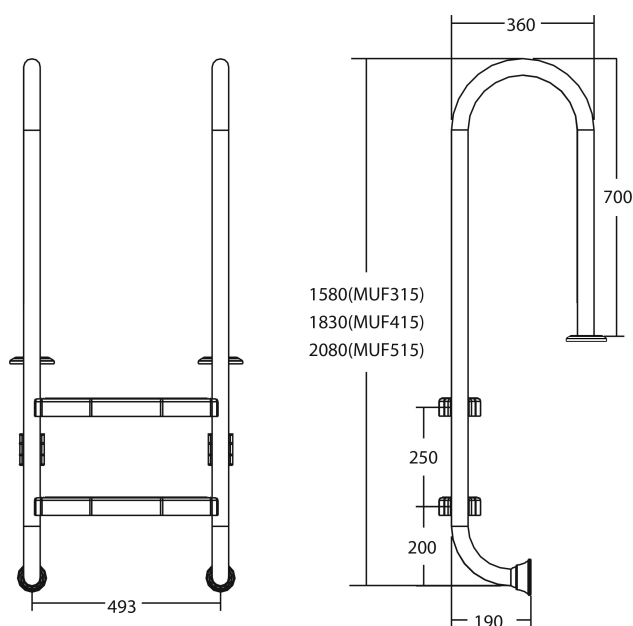

Flotide Pooltrappa rostfritt stål 316 type liten modell 3-steps (7026920)

FLOTIDE

TEKNISKA SPECIFIKATIONER

Typ	liten modell
Material	rostfritt stål 316
Antal steg	3

PRODUKTINFORMATION

Flotide poolsteg (liten modell) fästs 170 mm bakom poolkanten. Alla stegar har halkskydd.