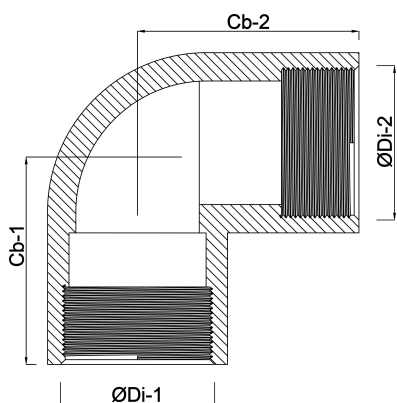

**Nr. 90 Böj 90° brons 3/4"**  
**invändig gänga 25bar**  
**(0720203)**

# TEKNISKA SPECIFIKATIONER

Material	brons
Anslutning	invändig gänga
Fitting nr.	Nr. 90
Storlek	3/4"
Tryck	25 bar

## DIMENSIONER

Cb-1	14 mm
Cb-2	14 mm
ØDi-1	3/4 "
ØDi-2	3/4 "
β	90 °

**Genererad den: 13/03/2026**

Bevo Nordic A/S  
Pakhusgården 54  
5000 Odense C  
Danmark  
+45 66 19 25 45  
[info@bevo.dk](mailto:info@bevo.dk)  
<http://www.bevo.com>