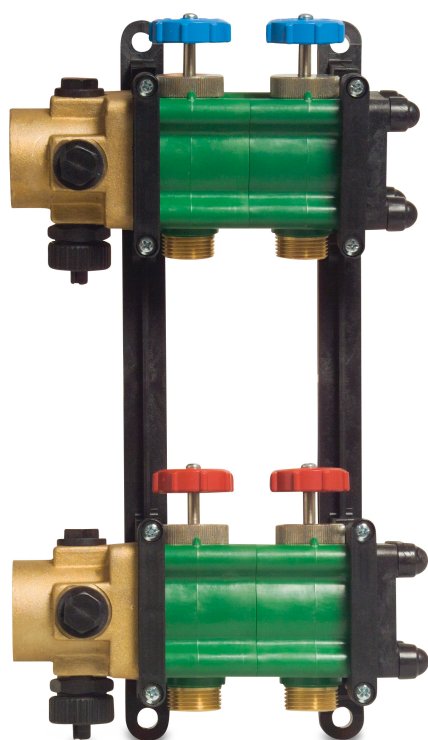

Grenrör 5/4" plast 3/4" utvändig gänga grön type Geotherm 15-grupper (7000325)

TEKNISKA SPECIFIKATIONER

Färg	grön
Typ	Geotherm
Material	plast
Anslutning	utvändig gänga
Storlek	3/4"
Grupper	15

PRODUKTINFORMATION

Inkl.: 2 x mässingskopplingar 1 1/4" invändig gänga med 4 anslutningar (1 för luftventilation, 1 för påfyllning/tömning och 2 för termometer) samt 2 mässingsändstycken

Genererad den: 28/05/2026

Bevo Nordic A/S
Pakhusgården 54
5000 Odense C
Danmark
+45 66 19 25 45
info@bevo.dk
<http://www.bevo.com>