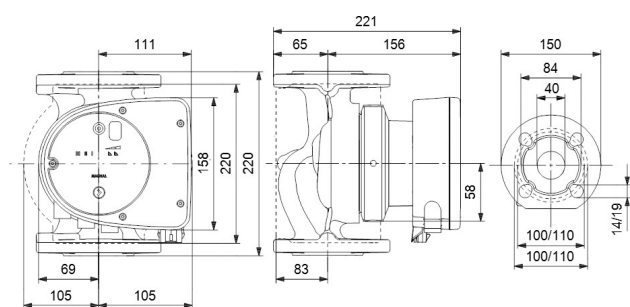

# TEKNISKA SPECIFIKATIONER

Färg svart/röd

Material rostfritt stål

Pump body rostfritt stål

Material impeller 1 glasfiberförstärkt PES

Anslutning fläns

Volt 230VAC

Max temperatur 110 °C

Storlek DN40

Ampere

1.56 A