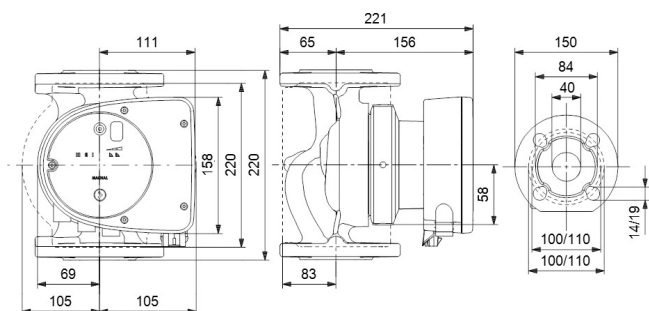

# TEKNISKA SPECIFIKATIONER

Färg svart/röd

Material rostfritt stål

Pump body rostfritt stål

Material impeller 1 glasfiberförstärkt PES

Anslutning fläns

Volt 230VAC

Max temperatur 110 °C

Storlek DN40

Ampere

1.56 A