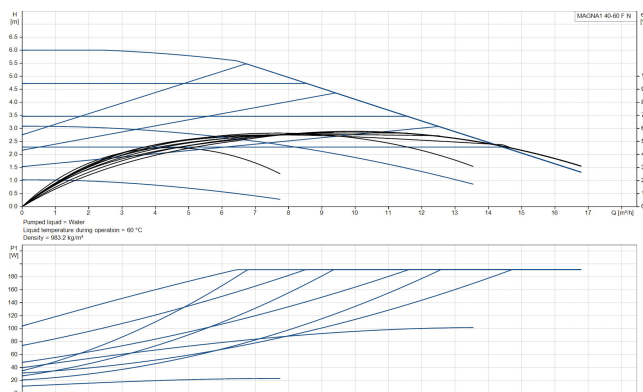

Ampere

1.56 A

PRODUKTINFORMATION

Den nya MAGNA1 är det enkla valet för ett väl utfört arbete. Det är det perfekta valet vid utbyte av äldre cirkulationspumpar och tack vare dess överensstämmelse med EuP 2015-reglerna är betydande besparingar på el en verklighet. Det idealiska valet för grundläggande prestandabehov i applikationer där enkel systemkontroll och övervakning önskas. Övervakning via felrelä, vilket säkerställer sinnesro. Digital start/stopp-ingång tillgänglig för fjärrstyrning av pumpen. Kontinuerlig drift och minskad stilleståndstid med den trådlösa tvillingpumpfunktionen (tillgänglig på dubbelpumpar). Hög energieffektivitet som resulterar i betydande besparingar på el. Enkel installation och användning via det enkla användargränssnittet. Ingen underhåll behövs tack vare den kapslade rotortypens design. MAGNA1 är det enkla och effektiva valet för de flesta applikationer inklusive uppvärmning, huvudpump, blandningsslingor, uppvärmningsytor, kylning, luftkonditioneringsytor, markvärmepumpsystem och mindre kylapplikationer.

Funktioner:

- Proportionell tryckkontroll.
- Konstant tryckkontroll.
- Konstant kurva/konstant hastighet.
- Ingen extern motorskydd krävs.
- Isoleringsskal levereras med enkelpumpar för värmesystem.
- Brett temperaturområde tack vare termisk separation av styrboxen och det pumpade mediet.

Genererad den: 10/05/2026