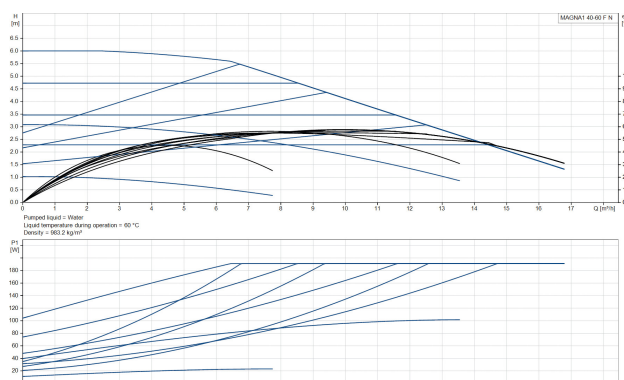

Ampere

1.56 A

PRODUKTINFORMATION

Den nya MAGNA1 är det enkla valet för ett väl utfört arbete. Det är det perfekta valet vid utbyte av äldre cirkulationspumpar och tack vare dess överensstämmelse med EuP 2015-reglerna är betydande besparingar på el en verklighet. Det idealiska valet för grundläggande prestandabehov i applikationer där enkel systemkontroll och övervakning önskas. Övervakning via felrelä, vilket säkerställer sinnesro. Digital start/stopp-ingång tillgänglig för fjärrstyrning av pumpen. Kontinuerlig drift och minskad stilleståndstid med den trådlösa tvillingpumpfunktionen (tillgänglig på dubbelpumpar). Hög energieffektivitet som resulterar i betydande besparingar på el. Enkel installation och användning via det enkla användargränssnittet. Ingen underhåll behövs tack vare den kapslade rotortypens design. MAGNA1 är det enkla och effektiva valet för de flesta applikationer inklusive uppvärmning, huvudpump, blandningsslingor, uppvärmningsytor, kylning, luftkonditioneringsytor, markvärmepumpsystem och mindre kylapplikationer.

Funktioner:

- Proportionell tryckkontroll.
- Konstant tryckkontroll.
- Konstant kurva/konstant hastighet.
- Ingen extern motorskydd krävs.
- Isoleringsskal levereras med enkelpumpar för värmesystem.
- Brett temperaturområde tack vare termisk separation av styrboxen och det pumpade mediet.