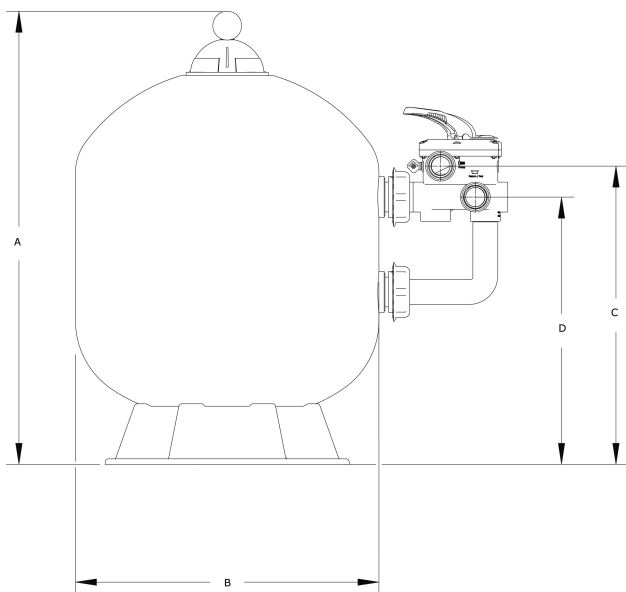

Sandfilter PP 1 1/2" invändig gänga 3,75bar beige type S620 (7043243)

TEKNISKA SPECIFIKATIONER

Färg	beige
Material	PP
Anslutning	invändig gänga
Tryck	3,75 bar
Max temp.	40 °C
Typ	S620
Kapacitet	14 m ³ /h
Storlek	1 1/2"
Diameter	620 mm
Vikt	14 kg
Sand	150 kg
Filteryta	0.29 m ²
Max poolvolym	70 m ³

DIMENSIONER

A	830 mm
B	24.5 inch

B 620 mm

Blanches 25

C 449 mm

D 299 mm

Genererad den: 28/05/2026

Bevo Nordic A/S
Pakhusgården 54
5000 Odense C
Danmark
+45 66 19 25 45
info@bevo.dk
<http://www.bevo.com>