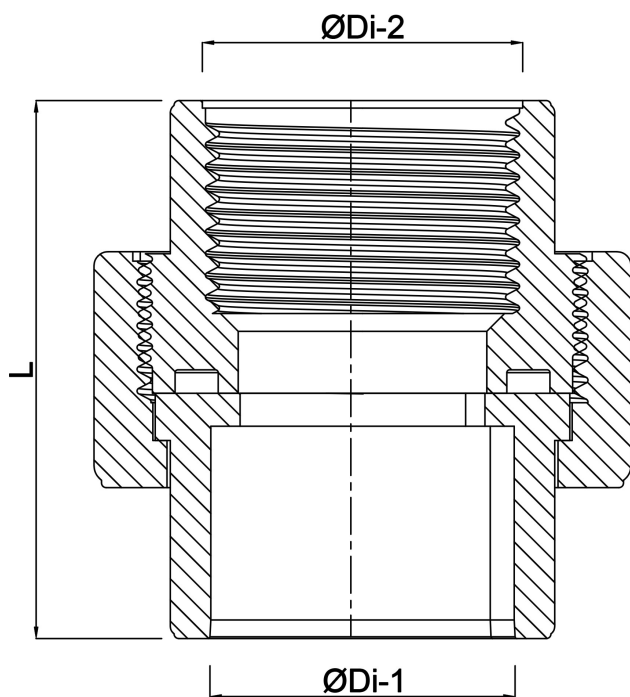

**Profec Unionsadapter
PVC/rostfritt stål 316 25 mm x
3/4" limsockel x invändig
gänga 10bar grå (0102101)**

TEKNISKA SPECIFIKATIONER

Färg	grå
Material	PVC/rostfritt stål 316
Packningsmaterial	EPDM
Anslutning	limsockel x invändig gänga
Tryck	10 bar
Storlek	25 mm x 3/4"

DIMENSIONER

L	55.7 mm
ØDi-1	25 mm
ØDi-2	3/4 "

Genererad den: 28/05/2026

Bevo Nordic A/S
Pakhusgården 54
5000 Odense C
Danmark
+45 66 19 25 45
info@bevo.dk
<http://www.bevo.com>