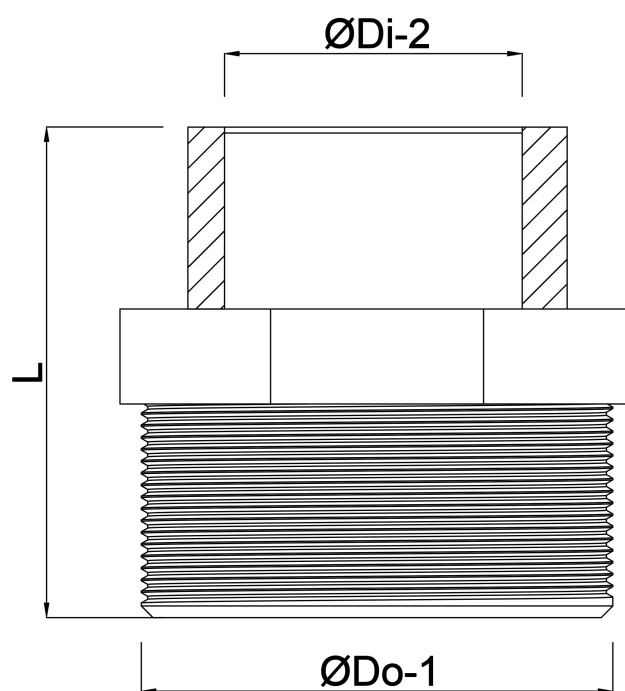

# Profec Nippelmuff PVC-U 3/4" x 1" utvändig gänga x invändig gänga 10bar grå (0100194)

# TEKNISKA SPECIFIKATIONER

Färg	grå
Material	PVC-U
Anslutning	utvändig gänga x invändig gänga
Tryck	10 bar
Storlek	3/4" x 1"

# DIMENSIONER

L	43 mm
ØDi-2	1 "
ØDo-1	3/4 "

**Genererad den: 22/05/2026**

Bevo Nordic A/S  
Pakhusgården 54  
5000 Odense C  
Danmark  
+45 66 19 25 45  
[info@bevo.dk](mailto:info@bevo.dk)  
<http://www.bevo.com>