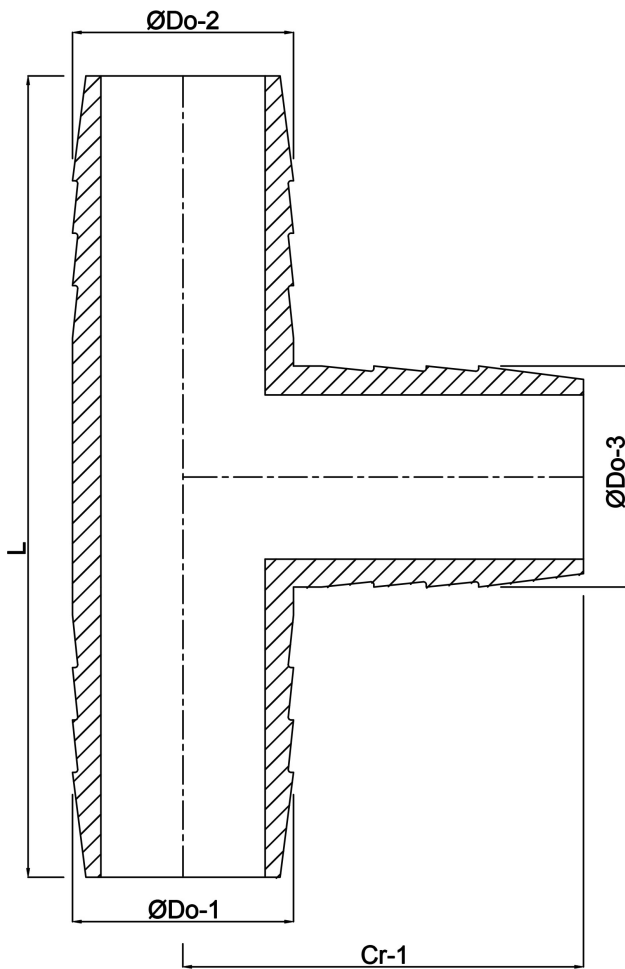

**T-koppling 90° POM 16 mm**  
**slangkoppling 10bar vit**  
**(0440266)**

# TEKNISKA SPECIFIKATIONER

Färg vit

Material POM

Anslutning slangkoppling

Max temperatur 80 °C

Tryck 10 bar

Max temp. 80 °C

Storlek 16 mm

# DIMENSIONER

Cr-1 45 mm

L 81 mm

β 90 °

**Genererad den: 12/06/2026**

Bevo Nordic A/S  
Pakhusgården 54  
5000 Odense C  
Danmark  
+45 66 19 25 45  
[info@bevo.dk](mailto:info@bevo.dk)  
<http://www.bevo.com>